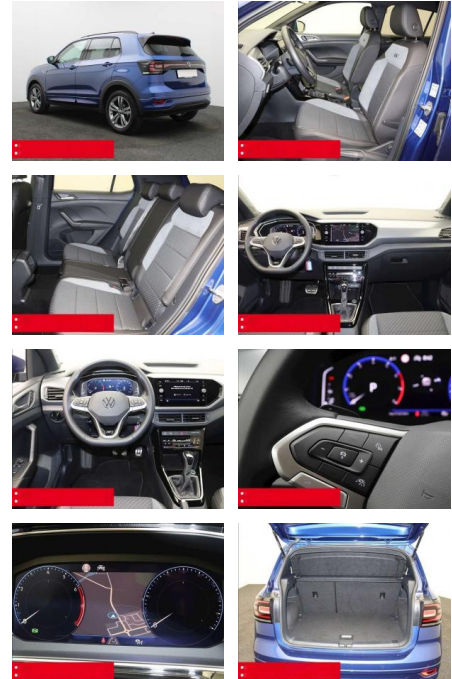

Ihr Ansprechpartner

Herr Robert Ratanski
E-Mail: r.ratanski@kufen.de
Telefon: 0201 8545542

Volkswagen T-Cross 1.5 TSI DSG R-Line NAVI KAMER...

BS05-76705_Gewinnjahr: 2024

Erstzulassung:	Kilometer:	Farbe:	Leistung:	Kraftstoffart:	Verbr. komb.	CO2-Emission	CO2-Klasse (WLTP)
01.01.2024	20.760	Blau	110 kW / 150 PS	Benzin	5,9 l/100km	134 g/km	D

- Anti-Blockiersystem ABS

- Zwischenverkauf und Irrtümer vorbehalten.

Multimedia

- Radio

Weiteres

- HIGHLIGHTS NAVIGATIONSSYSTEM DISCOVER MEDIA incl. Streaming und Internet
- LM-Felgen 17 SEBRING RÜCKFAHRKAMERA
- ASSISTENZ-SYSTEME
- ACC-ABSTANDSTEMPOMAT-ADAPTIVE CRUISE CONTROL Berganfahr-Assistent
- Fernlichtassistent LIGHT ASSIST FRONT
- ASSIST Müdigkeitserkennung
- NOTBREMSASSISTENT SPURHALTE-ASSISTENT
- TRAVEL ASSIST LIGHT ASSIST
- VERKEHRSSZEICHENERKENNUNG
- Fußgängererkennung Einparkhilfe PDC vorne und hinten INFOTAINMENT & MULTIMEDIA Handyvorbereitung Bluetooth