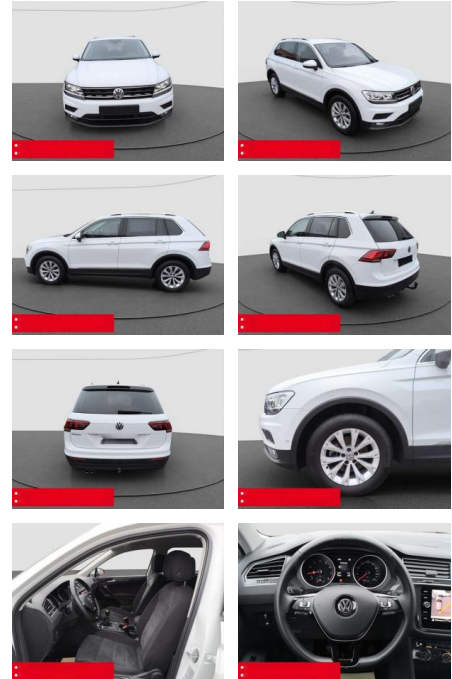

Volkswagen Tiguan 1.5 TSI Comfortline ACC LED NA...

BS05-5522_GW Angebot Nr.:

Erstzulassung:	Kilometer:	Farbe:	Leistung:	Kraftstoffart:
01.08.2019	44.900	Weiß	110 kW / 150 PS	Benzin

PREIS	FINANZIERUNGSBEISPIEL	
24.470 €	Laufzeit: 96 Monate	Anzahlung: 25 %
	Basis-Finanzierung:**	Mtl. Rate:
	Zielraten-Finanzierung:**	194 €