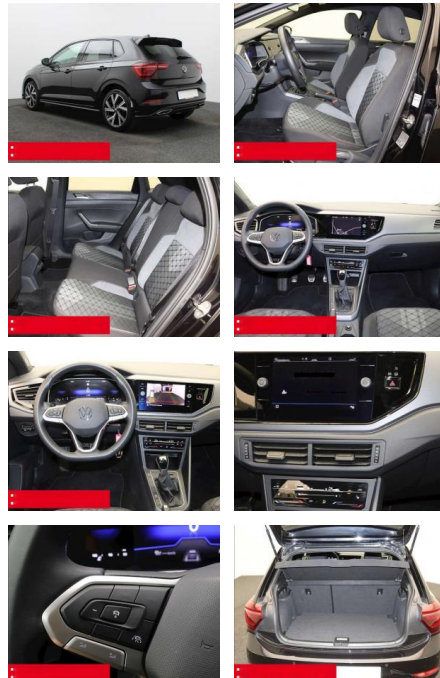

## Volkswagen Polo 1.0 TSI R-Line IQ.LIGHT NAVI

BS05-75789\_GW050119..

Erstzulassung:	Kilometer:	Farbe:	Leistung:	Kraftstoffart:	Verbr. komb.	CO2-Emission	CO2-Klasse (WLTP)
01.11.2023	29.230	Schwarz	70 kW / 95 PS	Benzin	5,5 l/100km	124 g/km	D

## Ausstattung