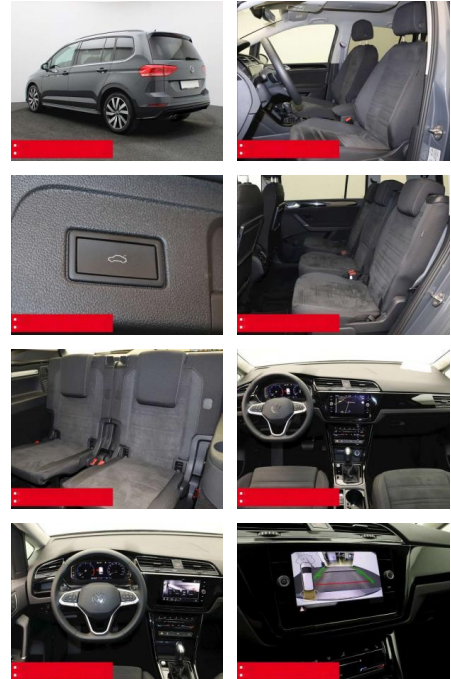

Volkswagen Touran 2.0 TDI DSM Highline R-Line

BS05-75711_GW050117

Erstzulassung:	Kilometer:	Farbe:	Leistung:	Kraftstoffart:	Verbr. komb.	CO2-Emission	CO2-Klasse (WLTP)
01.12.2023	25.125	Grau	110 kW / 150 PS	Benzin	5,6 l/100km	146 g/km	E

PREIS
40.860 €

FINANZIERUNGSBEISPIEL

Laufzeit: 96 Monate   Anzahlung: 25 %
Basis-Finanzierung:*   Mtl. Rate:
Zielraten-Finanzierung:** **324 €**

* Basisfinanzierung: Anzahlung: 10.215 Euro, Laufzeit: 96 Monate, Nettodarlehen: 30.645 Euro, Gesamtbetrag: 49.428 Euro, Zinssätze: 6.78% Sollz. (gebunden), 6.99% eff.
** Zielratenfinanzierung: Anzahlung: 10.215 Euro, Laufzeit: 96 Monate, Nettodarlehen: 30.645 Euro, Zielrate: 20.430 Euro, Gesamtbetrag: 49.785 Euro, Zinssätze: 6.78% Sollz. (gebunden), 6.99% eff.,

Vermittlung für: Consors Finanz
Repräsentatives Beispiel gem. § 17 Abs. 4 PAngV. Diese Finanzierungsangebote sind Beispiele. Gerne ermitteln wir für Sie Ihr individuelles Angebot.

Ausstattung

Sicherheit

- Anti-Blockiersystem ABS

Multimedia

- Radio

Weiteres

- Diesel
- HIGHLIGHTS 7-Sitzplätze
- NAVIGATIONSSYSTEM DISCOVER MEDIA incl. Streaming und Internet LM-Felgen 18
- MARSEILLE RÜCKFAHRKAMERA BEHEIZBARE FRONTSCHIEBE ERGO-ACTIVE Sitz mit 14-Wege-Einstellung Massagefunktion
- ASSISTENZ-SYSTEME
- ACC-ABSTANDSTEMPOMAT-ADAPTIVE CRUISER-Line Metallic-Lackierung Stoßfänger
- CONTROL FRONT ASSIST mit Fußgänger-und Radfahrererkennung Müdigkeitserkennung
- NOTBREMSASSISTENT SPURHALTE-ASSISTENT SPURWECHSELASSISTENT SIDE ASSIST LIGHT ASSIST AUSHILFELICHT
- ASSIST AUSHILFELICHT NOTRUFSYSTEM
- verstellbar mit Beifahrerabsenkung und Umfeldbeleuchtung Fensterheber elektrisch Multifunktions-Lederlenkrad Innenspiegel automatisch abblendend KEYLESS START - Schlüsselloses Startsystem LENKRAD BEHEIZBAR Lendenwirbelstütze/n elektrisch mit Massagefunktion (Lordosenstütze) INNEN-AUSSTATTUNG Gepäckraum-Abdeckung Klapptisch an Vordersitzlehnen 1 Kindersitz integriert in den rechten Rücksitz Beifahrersitzlehne komplett umklappbar AUSSEN-AUSSTATTUNG Dachreling schwarz Abgedunkelte Scheiben ab B-Säule BLACK-STYLE-Designpaket für in Wagenfarbe lackiert LICHT & SICHT LED-SCHEINWERFER Fahrlichtschaltung automatisch Scheinwerferreinigung
- Zwischenverkauf und Irrtümer vorbehalten.
- Reifendruckkontrolle Scheibenwaschdüsen

STÄNDIG ÜBER 15.000 FAHRZEUGE IM BESTAND!