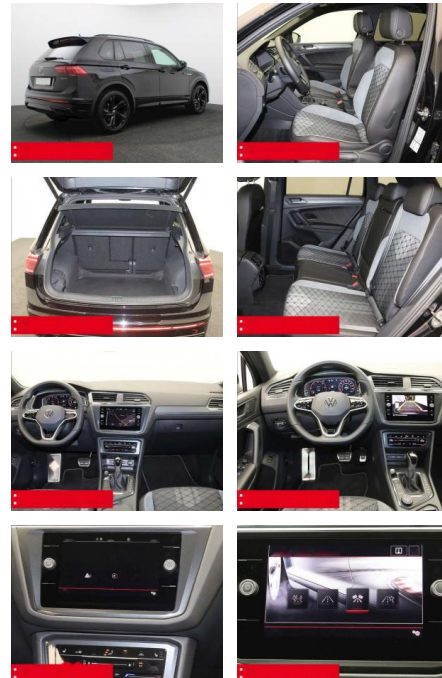

Volkswagen Tiguan 2.0 TDI DSG 4Mo. R-Line

BS05-77013_GW050119..

Erstzulassung:	Kilometer:	Farbe:	Leistung:	Kraftstoffart:	Verbr. komb.	CO2-Emission	CO2-Klasse (WLTP)
01.01.2024	33.655	Schwarz	147 kW / 200 PS	Benzin	6,6 l/100km	172 g/km	F

Ausstattung

- Sicherheit**
 - Anti-Blockiersystem ABS
 - verstellbar mit Beifahrerabsenkung und Umfeldbeleuchtung Fensterheber elektrisch vorne + hinten
 - Multifunktions-Lederlenkrad BEHEIZBAR
 - Multifunktions-Lederlenkrad und Schaltwippen Innenspiegel automatisch abblendend KEYLESS ACCES - Schlüssellose Zentralverriegelung
 - KEYLESS START - Schlüsselloses Startsystem Lendenwirbelstütze/n
 - INNEN-AUSSTATTUNG Rücksitzlehne geteilt umklappbar Sitzhöhenverstellung vorne
 - 2x 2 USB-Schnittstellen (Typ C) in der Mittelkonsole
 - vorn Beifahrersitzlehne komplett umklappbar DACHHIMMEL IN SCHWARZ
 - Abgedunkelte Scheiben ab B-Säule
 - Black-Style Design - Leiste zwischen Scheinwerfern/Griffmulden beleuchtet und Spiegelgehäuse schwarz
- Multimedia**
 - Radio
 - Zwischenverkauf und Irrtümer vorbehalten.
- Weiteres**
 - Diesel
 - HIGHLIGHTS PANORAMA-SCHIEBEDACH
 - NAVIGATIONSSYSTEM DISCOVER MEDIA incl. Streaming und Internet LM-Felgen 19
 - VALENCIA IQ.LIGHT - LED-Matrixscheinwerfer
 - ANHÄNGEVORRICHTUNG (anklapp-/schwenkbar) RÜCKFAHRKAMERA
 - ASSISTENZ-SYSTEME
 - ACC-ABSTANDSTEMPOMAT-ADAPTIVE CRUISEAUSSEN-AUSSTATTUNG Dachreling schwarz
 - CONTROL Fernlichtassistent DYNAMIK LIGHT
 - ASSIST (blendfreies FL) FRONT ASSIST
 - Müdigkeitserkennung NOTBREMSASSISTENT
 - PARKLENK-ASSISTENT SPURHALTE-ASSISTENT