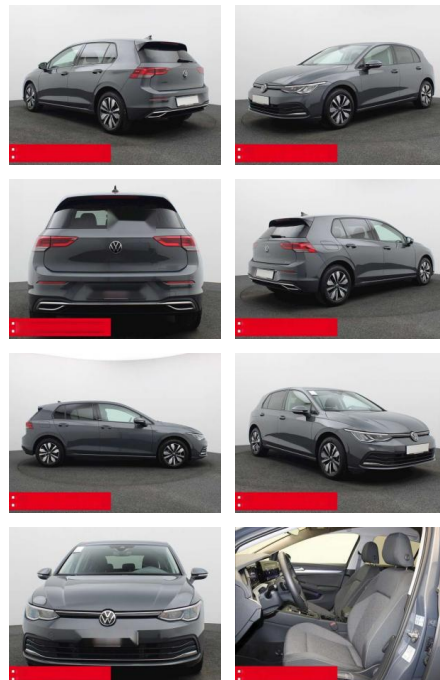

Volkswagen Golf 8 1.5 eTSI DSG Move AHK NAVI ACC

BS05-75655_Golf 8 1.5 eTSI DSG Move AHK NAVI ACC

Erstzulassung:	Kilometer:	Farbe:	Leistung:	Kraftstoffart:	Verbr. komb.	CO2-Emission	CO2-Klasse (WLTP)
01.12.2023	10.340	Grau	110 kW / 150 PS	Benzin	5,7 l/100km	129 g/km	D