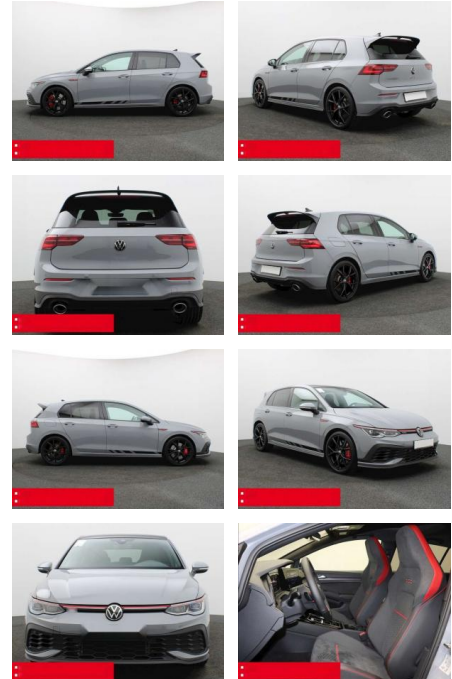

Volkswagen Golf GTI 8 2.0 TSI DSG Clubsport PANO

BS05-75456_GW050117..

Erstzulassung:	Kilometer:	Farbe:	Leistung:	Kraftstoffart:	Verbr. komb.	CO2-Emission	CO2-Klasse (WLTP)
01.11.2023	25.730	Grau	221 kW / 300 PS	Benzin	7,5 l/100km	171 g/km	F