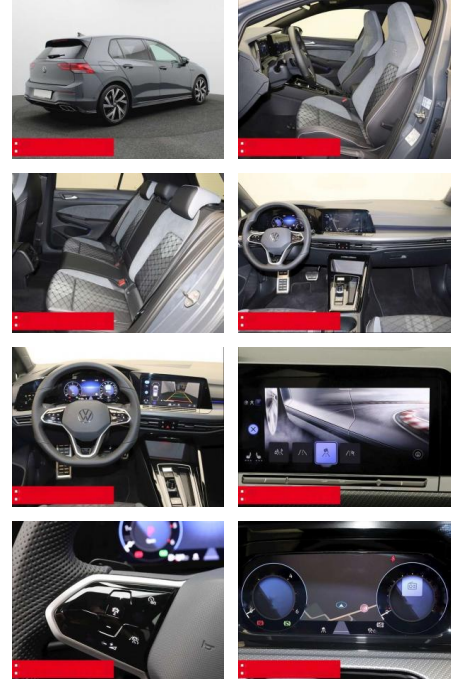

Volkswagen Golf 8 2.0 TDI DSG R-Line NAVI AHK

BS05-73940_GW Angebot Nr.:

Erstzulassung:	Kilometer:	Farbe:	Leistung:	Kraftstoffart:	Verbr. komb.	CO2-Emission	CO2-Klasse (WLTP)
01.09.2023	16.390	Grau	110 kW / 150 PS	Benzin	4,6 l/100km	120 g/km	D

PREIS
33.650 €

FINANZIERUNGSBEISPIEL

Laufzeit: 96 Monate   Anzahlung: 25 %
Basis-Finanzierung:*   Mtl. Rate:
Zielraten-Finanzierung:** **267 €**

* Basisfinanzierung: Anzahlung: 8.413 Euro, Laufzeit: 96 Monate, Nettodarlehen: 25.238 Euro, Gesamtbetrag: 40.707 Euro, Zinssätze: 6,78% Sollz. (gebunden), 6,99% eff.
** Zielratenfinanzierung: Anzahlung: 8.413 Euro, Laufzeit: 96 Monate, Nettodarlehen: 25.238 Euro, Zielrate: 16.825 Euro, Gesamtbetrag: 41.001 Euro, Zinssätze: 6,78% Sollz. (gebunden), 6,99% eff.,

Vermittlung für: Consors Finanz
Repräsentatives Beispiel gem. § 17 Abs. 4 PAngV. Diese Finanzierungsangebote sind Beispiele. Gerne ermitteln wir für Sie Ihr individuelles Angebot.

Ausstattung

Sicherheit

- Anti-Blockiersystem ABS

- Zwischenverkauf und Irrtümer vorbehalten.

Multimedia

- Radio

Weiteres

- Diesel
- HIGHLIGHTS NAVIGATIONSSYSTEM DISCOVER MEDIA incl. Streaming und Internet
- LM-Felgen 18 BERGAMO ANHÄNGEVORRICHTUNG (anklapp-/schwenkbar)
- TOP-SPORT-SITZE
- RÜCKFAHRKAMERA ASSISTENZ-SYSTEME
- ACC-ABSTANDSTEMPOMAT-ADAPTIVE CRUISE CONTROL Fernlichtassistent LIGHT ASSIST
- FRONT ASSIST mit Fußgänger- und Radfahrererkennung Müdigkeitserkennung
- NOTBREMSASSISTENT PARKLENK-ASSISTENT
- SPURHALTE-ASSISTENT TRAVEL ASSIST LIGHT ASSIST VERKEHRSZEICHENERKENNUNG
- INFOTAINMENT & MULTIMEDIA

STÄNDIG ÜBER 15.000 FAHRZEUGE IM BESTAND!