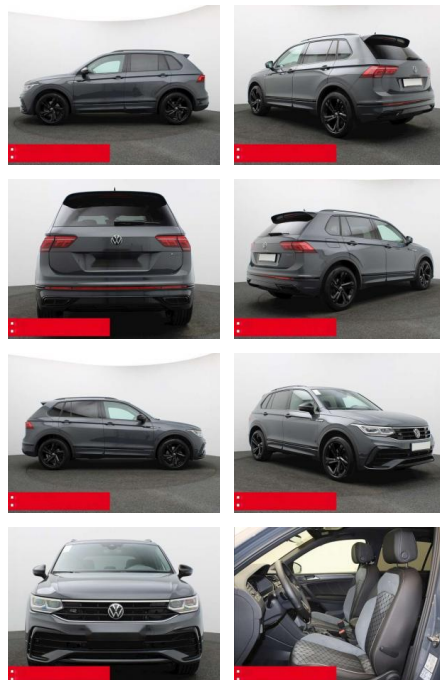

## Volkswagen Tiguan 2.0 TDI DSG 4M R-Line BLACK

BS05-5144\_GW Artikelnr.:

Erstzulassung:	Kilometer:	Farbe:	Leistung:	Kraftstoffart:	Verbr. komb.	CO2-Emission	CO2-Klasse (WLTP)
01.01.2024	25.300	Grau	147 kW / 200 PS	Benzin	6,6 l/100km	172 g/km	F