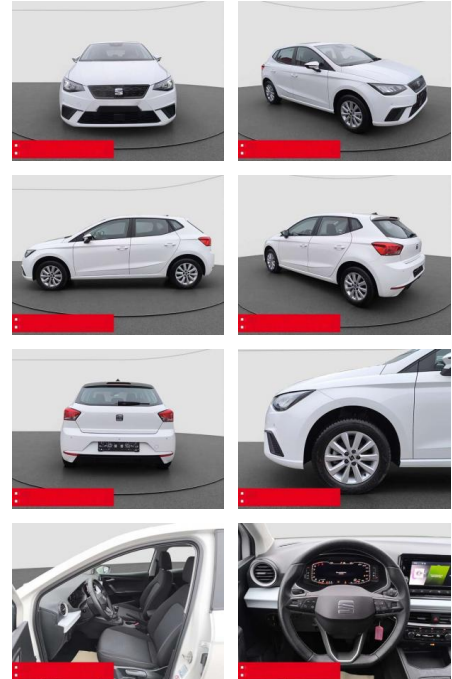

Seat Ibiza 1.0 TSI Style LED RFK PDC TEMPOMAT

BS05-5590_GW Angebot Nr.:

Erstzulassung:	Kilometer:	Farbe:	Leistung:	Kraftstoffart:	Verbr. komb.	CO2-Emission	CO2-Klasse (WLTP)
01.02.2023	13.800	Weiß	70 kW / 95 PS	Benzin	5,5 l/100km	124 g/km	D