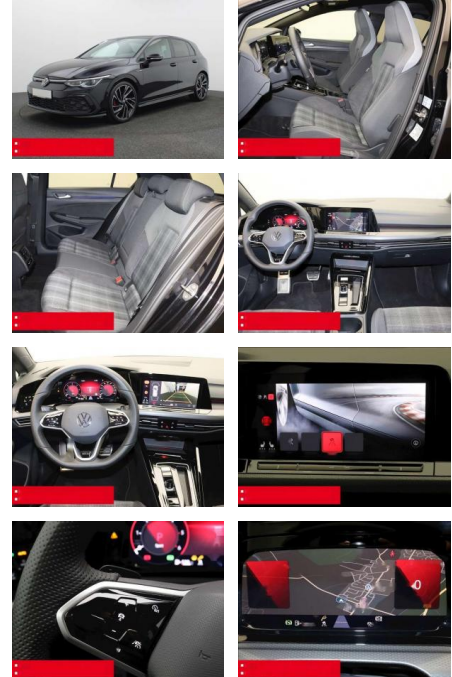

Volkswagen Golf 8 2.0 TDI DSG GTD PANO IQ.LIGHT

BS05-74100_GW050119..:

Erstzulassung:	Kilometer:	Farbe:	Leistung:	Kraftstoffart:	Verbr. komb.	CO2-Emission	CO2-Klasse (WLTP)
01.11.2023	26.470	Schwarz	147 kW / 200 PS	Benzin	5,3 l/100km	139 g/km	E

Ausstattung

Sicherheit

- Anti-Blockiersystem ABS

- Zwischenverkauf und Irrtümer vorbehalten.

Multimedia

- Radio

Weiteres

- Diesel
- HIGHLIGHTS PANORAMA-SCHIEBEDACH
- NAVIGATIONSSYSTEM DISCOVER MEDIA incl. Streaming und Internet LM-Felgen 19
- ADELAIDE IQ.LIGHT - LED-Matrixscheinwerfer
- TOP-SPORT-SITZE
- RÜCKFAHRKAMERA ASSISTENZ-SYSTEME
- ACC-ABSTANDSTEMPOMAT-ADAPTIVE CRUISE CONTROL Fernlichtassistent
- DYNAMIK LIGHT ASSIST (blendfreies FL) FRONT ASSIST mit Fußgänger- und Radfahrererkennung
- Müdigkeitserkennung NOTBREMSASSISTENT
- PARKLENK-ASSISTENT SPURHALTE-ASSISTENT
- TRAVEL ASSIST VERKEHRSZEICHENERKENNUNG