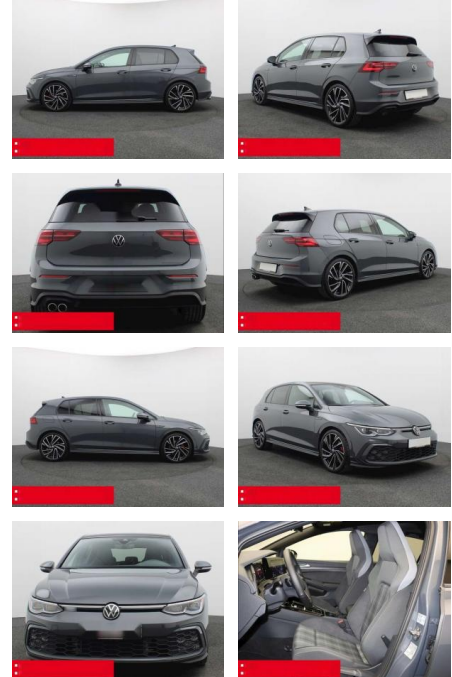

Volkswagen Golf 8 2.0 TDI DSG GTD PANO IQ.LIGHT

BS05-73761_Golf8Pano...
Angebot Nr.:

Erstzulassung:	Kilometer:	Farbe:	Leistung:	Kraftstoffart:	Verbr. komb.	CO2-Emission	CO2-Klasse (WLTP)
01.11.2023	25.345	Grau	147 kW / 200 PS	Benzin	5,3 l/100km	139 g/km	E

- Anti-Blockiersystem ABS

- Zwischenverkauf und Irrtümer vorbehalten.

Multimedia

- Radio

Weiteres

- Diesel
- HIGHLIGHTS PANORAMA-SCHIEBEDACH
- NAVIGATIONSSYSTEM DISCOVER MEDIA incl. Streaming und Internet LM-Felgen 19
- ADELAIDE IQ.LIGHT - LED-Matrixscheinwerfer
- TOP-SPORT-SITZE
- RÜCKFAHRKAMERA ASSISTENZ-SYSTEME
- ACC-ABSTANDSTEMPOMAT-ADAPTIVE CRUISE CONTROL Fernlichtassistent
- DYNAMIK LIGHT ASSIST (blendfreies FL) FRONT ASSIST mit Fußgänger- und Radfahrererkennung
- Müdigkeitserkennung NOTBREMSASSISTENT
- PARKLENK-ASSISTENT SPURHALTE-ASSISTENT
- TRAVEL ASSIST VERKEHRSZEICHENERKENNUNG