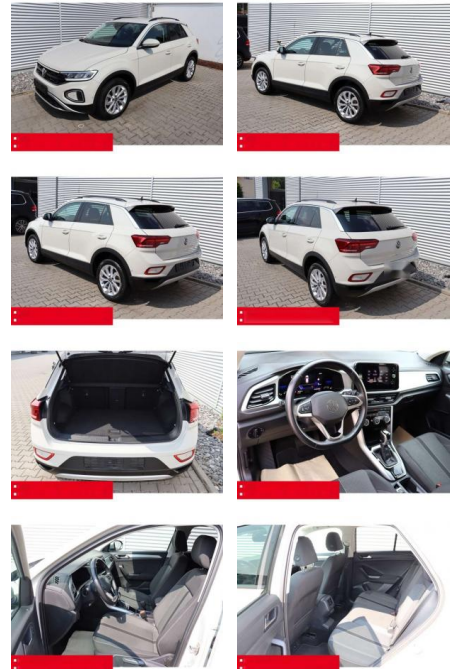

## Volkswagen T-Roc 1.5 TSI DSG Life AHK LED NAVI

BS05-4703\_GW Angebot Nr.:

Erstzulassung:	Kilometer:	Farbe:	Leistung:	Kraftstoffart:	Verbr. komb.	CO2-Emission	CO2-Klasse (WLTP)
01.05.2023	33.340	Grau	110 kW / 150 PS	Benzin	6,4 l/100km	144 g/km	E