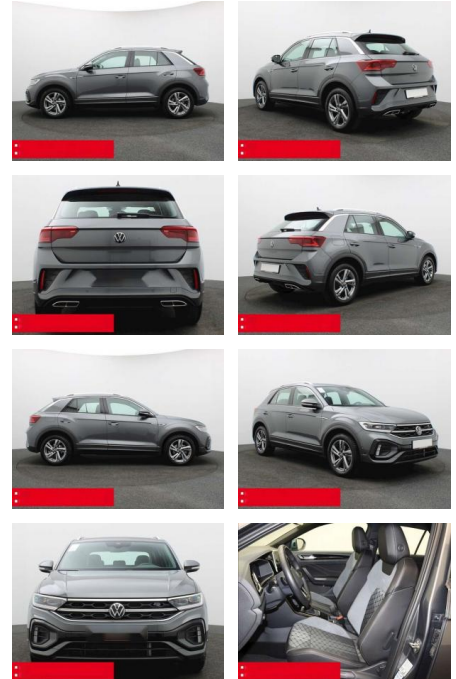

Volkswagen T-Roc 1.5 TSI DSG R-Line PANO NAVI

BS05-76729_Gewinnjahr: 2024

| Erstzulassung: | Kilometer: | Farbe: | Leistung: | Kraftstoffart: | Verbr. komb. | CO2-Emission | CO2-Klasse (WLTP) |
|----------------|------------|--------|-----------------|----------------|--------------|--------------|-------------------|
| 01.01.2024 | 22.855 | Grau | 110 kW / 150 PS | Benzin | 6,4 l/100km | 144 g/km | E |