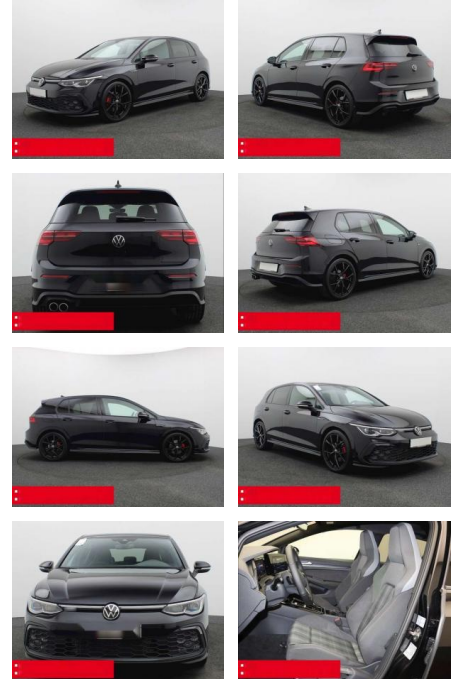

Volkswagen Golf 8 2.0 TDI DSG GTD PANO IQ.LIGHT

BS05-75428_GW_05.2023

Erstzulassung:	Kilometer:	Farbe:	Leistung:	Kraftstoffart:	Verbr. komb.	CO2-Emission	CO2-Klasse (WLTP)
01.11.2023	21.735	Schwarz	147 kW / 200 PS	Benzin	5,3 l/100km	139 g/km	E