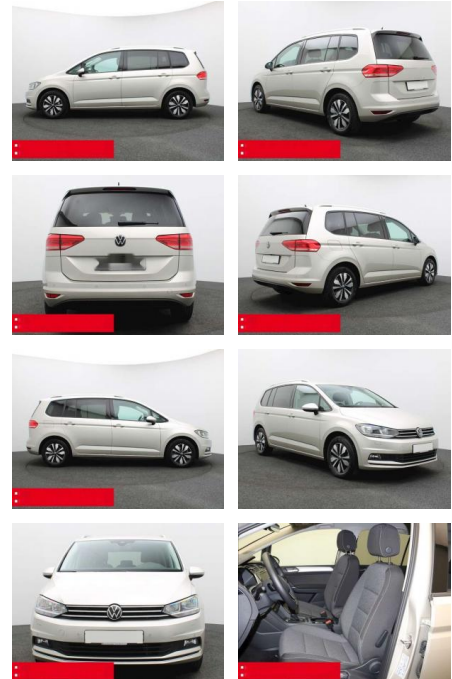

## Volkswagen Touran 1.5 TSI DSG Move 7-S. KINDERSI...

BS05-76437\_Gangbohr..

Erstzulassung:	Kilometer:	Farbe:	Leistung:	Kraftstoffart:	Verbr. komb.	CO2-Emission	CO2-Klasse (WLTP)
01.01.2024	22.250	Silber	110 kW / 150 PS	Benzin	6,8 l/100km	153 g/km	E