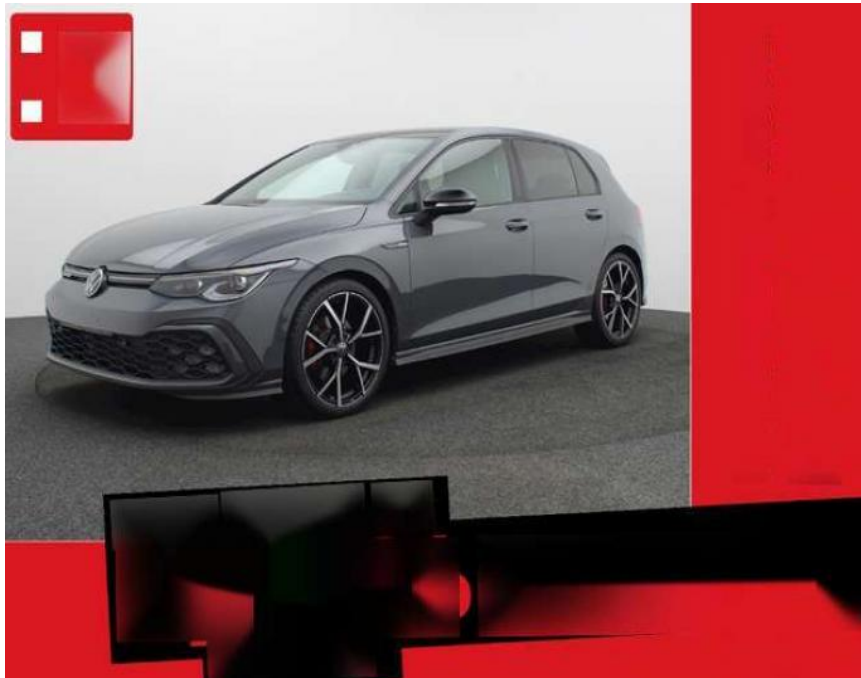

Volkswagen Golf 8 2.0 TDI DSG GTD PANO AHK H+K

BS05-74287_Golf 8 2.0 TDI DSG GTD PANO AHK H+K

Erstzulassung:	Kilometer:	Farbe:	Leistung:	Kraftstoffart:	Verbr. komb.	CO2-Emission	CO2-Klasse (WLTP)
01.09.2023	17.080	Grau	147 kW / 200 PS	Benzin	5,4 l/100km	141 g/km	E