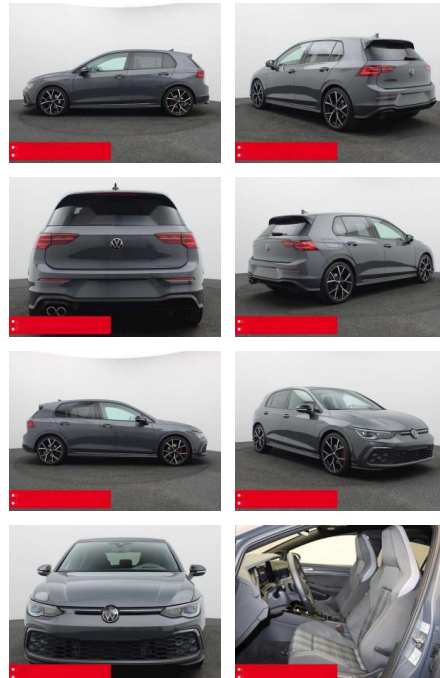

Volkswagen Golf 8 2.0 TDI DSG GTD PANO AHK H+K

BS05-74287_Golf 8 2.0 TDI DSG GTD PANO AHK H+K

Erstzulassung:	Kilometer:	Farbe:	Leistung:	Kraftstoffart:	Verbr. komb.	CO2-Emission	CO2-Klasse (WLTP)
01.09.2023	17.080	Grau	147 kW / 200 PS	Benzin	5,4 l/100km	141 g/km	E

- Anti-Blockiersystem ABS

Multimedia

- Radio

Weiteres

- Diesel
- HIGHLIGHTS PANORAMA-SCHIEBEDACH
- NAVIGATIONSSYSTEM DISCOVER MEDIA incl. Streaming und Internet IQ.LIGHT - LED-Matrixscheinwerfer
- ANHÄNGEVORRICHTUNG (anklapp-/schwenkbar)
- TOP-SPORT-SITZE
- HEAD-UP-DISPLAY RÜCKFAHRKAMERA
- SOUNDSYSTEM HARMAN-KARDON 480 Watt
- ASSISTENZ-SYSTEME
- ACC-ABSTANDSTEMPOMAT-ADAPTIVE CRUISE
- AUSSEN-AUSSTATTUNG Abgedunkelte Scheiben
- CONTROL Fernlichtassistent DYNAMIK LIGHT ASSIST (blendfreies FL)
- FRONT ASSIST mit Fußgänger- und Radfahrererkennung
- Oberfläche glanzgedreht KOMFORT
- Mittelarmlehne vorn 3-Zonen
- Klimaautomatik AIR CARE SITZHEIZUNG
- vorne Fensterheber elektrisch
- Multifunktions-Lederlenkrad BEHEIZBAR
- Multifunktions-Lederlenkrad und Schaltwippen Außenspiegel beheizbar
- Außenspiegel e. anklappbar mit Memoryfunktion
- Innenspiegel automatisch abblendend
- KEYLESS ACCES - Schlüssellose Zentralverriegelung
- KEYLESS START - Schlüsselloses Startsystem
- Raucherpaket (modellabhängig mit 12-V-Steckdose)
- Lendenwirbelstütze/n INNEN-AUSSTATTUNG
- Rücksitzlehne geteilt umklappbar
- Sitzhöhenverstellung vorne 2x
- ab B-Säule Black-Style Design - Leiste zwischen Scheinwerfern/Griffmulden beleuchtet und Spiegelgehäuse schwarz