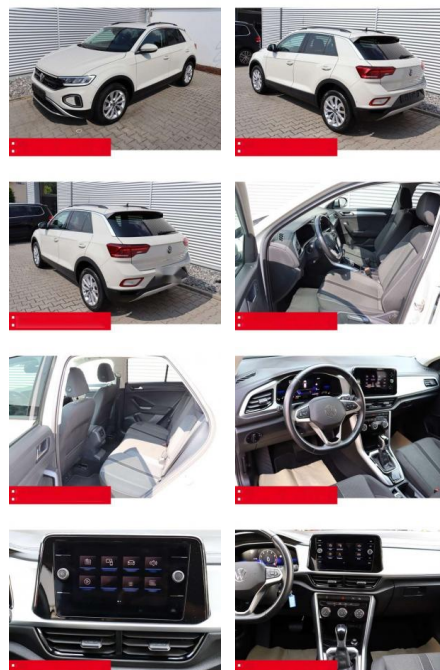

Volkswagen T-Roc 1.5 TSI DSG Life AHK LED NAVI

BS05-4695_GV Argon Nr.:

Erstzulassung:	Kilometer:	Farbe:	Leistung:	Kraftstoffart:	Verbr. komb.	CO2-Emission	CO2-Klasse (WLTP)
01.06.2023	35.250	Grau	110 kW / 150 PS	Benzin	6,4 l/100km	144 g/km	E