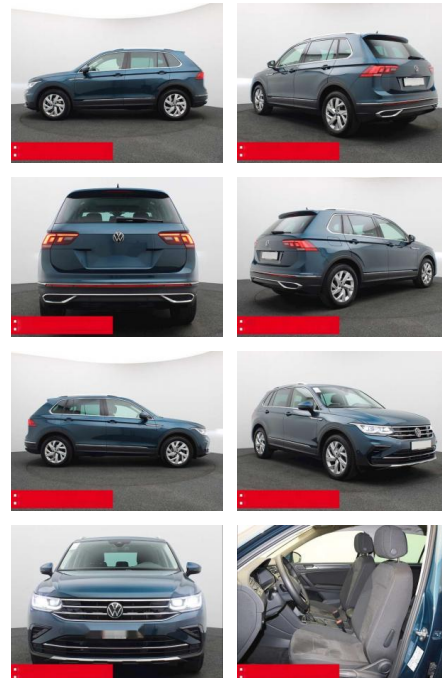

Volkswagen Tiguan 2.0 TDI DSG Elegance PANO AHK

BS05-74596_GW050117r..

Erstzulassung:	Kilometer:	Farbe:	Leistung:	Kraftstoffart:	Verbr. komb.	CO2-Emission	CO2-Klasse (WLTP)
01.10.2023	13.510	Blau	110 kW / 150 PS	Benzin	5,8 l/100km	151 g/km	E

Ausstattung

Sicherheit

- Anti-Blockiersystem ABS

Multimedia

- Radio

Weiteres

- Diesel
- HIGHLIGHTS PANORAMA-SCHIEBEDACH
- NAVIGATIONSSYSTEM DISCOVER MEDIA incl. Streaming und Internet LM-Felgen 18
- FRANKFURT ANHÄNGEVORRICHTUNG (anklapp-/schwenkbar) MATRIX
- LED-SCHEINWERFER RÜCKFAHRKAMERA
- ASSISTENZ-SYSTEME
- ACC-ABSTANDSTEMPOMAT-ADAPTIVE CRUISE CONTROL Müdigkeitserkennung
- NOTBREMSASSISTENT PARKLENK-ASSISTENT
- SPURHALTE-ASSISTENT SPURWECHSELASSISTENT
- SIDE ASSIST TRAVEL ASSIST LIGHT ASSIST
- VERKEHRSZEICHENERKENNUNG