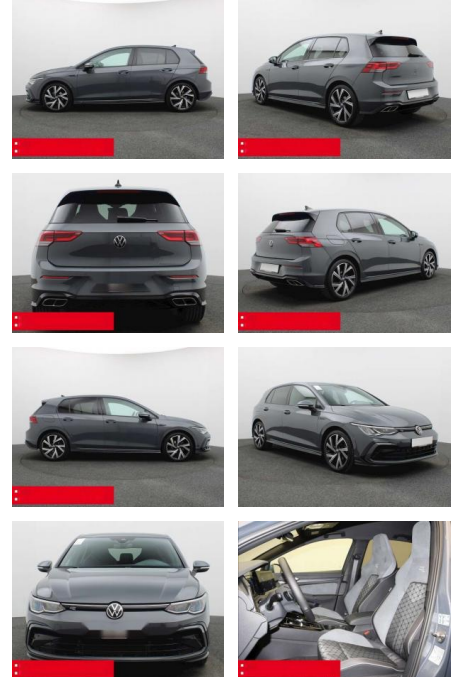

Volkswagen Golf 8 2.0 TDI DSG R-Line NAVI KAMERA

BS05-73493_Golf 8 R-Line

Erstzulassung:	Kilometer:	Farbe:	Leistung:	Kraftstoffart:	Verbr. komb.	CO2-Emission	CO2-Klasse (WLTP)
01.09.2023	25.320	Grau	110 kW / 150 PS	Benzin	4,5 l/100km	119 g/km	D