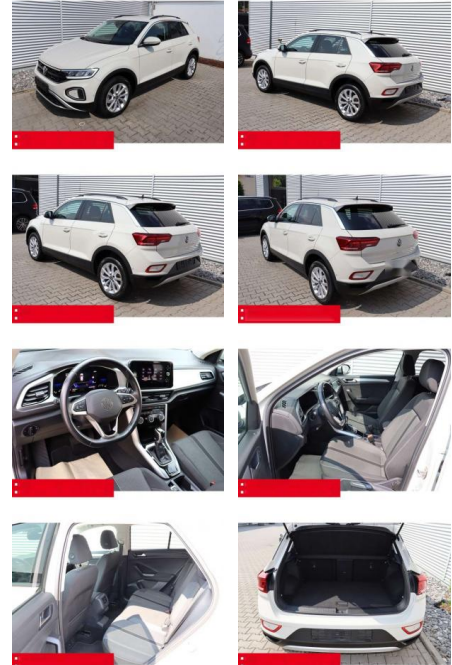

## Volkswagen T-Roc 1.5 TSI DSG Life AHK LED NAVI

BS05-4700\_GW Argos Nr.:

Erstzulassung:	Kilometer:	Farbe:	Leistung:	Kraftstoffart:	Verbr. komb.	CO2-Emission	CO2-Klasse (WLTP)
01.05.2023	41.050	Grau	110 kW / 150 PS	Benzin	6,4 l/100km	144 g/km	E