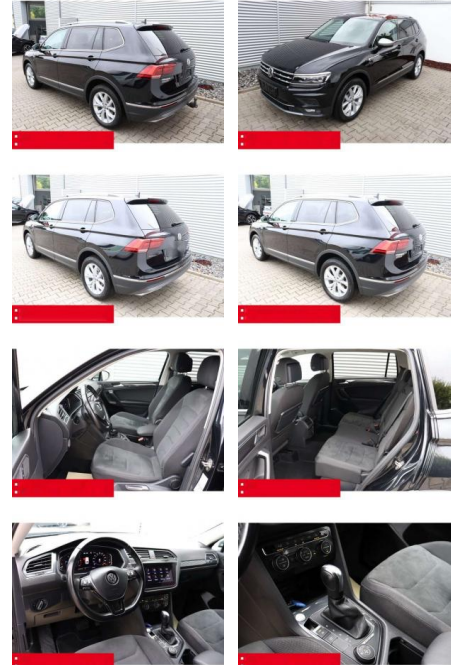

Volkswagen Tiguan Allspace 2.0 TDI DSM 4M Highli...

BS05-4973_GW Angebot Nr.:

Erstzulassung:	Kilometer:	Farbe:	Leistung:	Kraftstoffart:	Verbr. komb.	CO2-Emission	CO2-Klasse (WLTP)
01.04.2021	95.400	Schwarz	147 kW / 200 PS	Benzin	6,6 l/100km	172 g/km	F

- Anti-Blockiersystem ABS

Multimedia

- Radio

Weiteres

- Diesel
- HIGHLIGHTS NAVIGATIONSSYSTEM DISCOVERY PRO incl. Streaming Internet LM-Felgen 18 KINGSTON ANHÄNGEVORRICHTUNG (anklapp-/schwenkbar) Sitzbezüge Stoff/ArtVelours RÜCKFAHRKAMERA 360°-KAMERA - AREA/TOP-VIEW ASSISTENZ-SYSTEME ACC-ABSTANDSTEMPOMAT-ADAPTIVE CRUISE CONTROL ACTIVE LIGHTING SYSTEM - Fernlichtassistent
- LED-TFL
- Kurvenfahrlicht Einparkhilfe PDC vorne und hinten mit RÜCKFAHRKAMERA