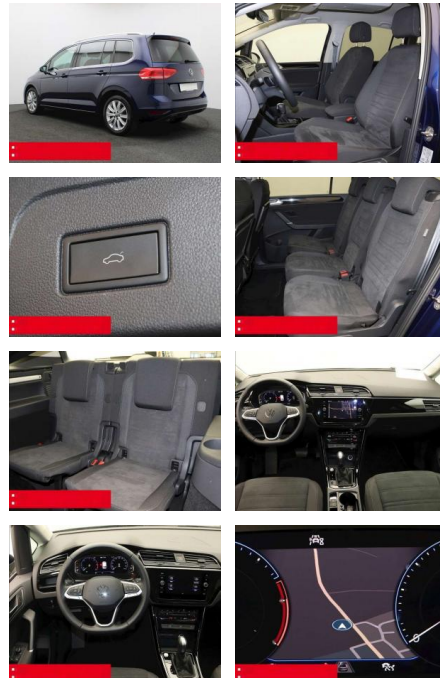

Ihr Ansprechpartner

Frau Maximiliane Schwulst
E-Mail: m.schwulst@kufen.de
Telefon: 0201 8545424

Volkswagen Touran 2.0 TDI DSG Highline 7-S.

BS05-75635_GW050119..

Erstzulassung:	Kilometer:	Farbe:	Leistung:	Kraftstoffart:	Verbr. komb.	CO2-Emission	CO2-Klasse (WLTP)
01.12.2023	16.845	Blau	110 kW / 150 PS	Benzin	5,5 l/100km	145 g/km	E

PREIS
39.310 €

FINANZIERUNGSBEISPIEL

Laufzeit: 96 Monate   Anzahlung: 25 %
Basis-Finanzierung:*   Mtl. Rate:
Zielraten-Finanzierung:** **312 €**

* Basisfinanzierung: Anzahlung: 9.828 Euro, Laufzeit: 96 Monate, Nettodarlehen: 29.483 Euro, Gesamtbetrag: 47.554 Euro, Zinssätze: 6.78% Sollz. (gebunden), 6.99% eff.
** Zielratenfinanzierung: Anzahlung: 9.828 Euro, Laufzeit: 96 Monate, Nettodarlehen: 29.483 Euro, Zielrate: 19.655 Euro, Gesamtbetrag: 47.897 Euro, Zinssätze: 6.78% Sollz. (gebunden), 6.99% eff.,

Vermittlung für: Consors Finanz
Repräsentatives Beispiel gem. § 17 Abs. 4 PAngV. Diese Finanzierungsangebote sind Beispiele. Gerne ermitteln wir für Sie Ihr individuelles Angebot.

Ausstattung

Sicherheit

- Anti-Blockiersystem ABS

Multimedia

- Radio

Weiteres

- Diesel
- HIGHLIGHTS 7-Sitzplätze
- NAVIGATIONSSYSTEM DISCOVER MEDIA incl. Streaming und Internet LM-Felgen 17
- STOCKHOLM RÜCKFAHRKAMERA
- ASSISTENZ-SYSTEME
- ACC-ABSTANDSTEMPOMAT-ADAPTIVE CRUISE
- CONTROL FRONT ASSIST mit Fußgänger- und Radfahrererkennung Müdigkeitserkennung
- NOTBREMSASSISTENT SPURHALTE-ASSISTENT
- SPURWECHSELASSISTENT SIDE ASSIST LIGHTS
- ASSIST AUSPARK-Assistent NOTRUFSYSTEM
- eCALL Einparkhilfe PDC vorne und hinten
- INFOTAINMENT & MULTIMEDIA

- verstellbar mit Beifahrerabsenkung und Umfeldbeleuchtung Fensterheber elektrisch Multifunktions-Lederlenkrad und Schaltwippen Innenspiegel automatisch abblendend KEYLESS START - Schlüssellooses Startsystem
- Lendenwirbelstütze/n INNEN-AUSSTATTUNG
- Gepäckraum-Abdeckung
- Sitzhöhenverstellung vorne 2x
- Klapptisch an Vordersitzlehnen 1
- Kindersitz integriert in den rechten Rücksitz Beifahrersitzlehne komplett umklappbar AUSSEN-AUSSTATTUNG Dachreling
- Esilber/Alu-Optik Abgedunkelte Scheiben ab B-Säule Metallic-Lackierung LICHT & SICHT LED-SCHEINWERFER Nebelscheinwerfer
- Fahrlichtschaltung automatisch
- Scheinwerferreinigung
- Ambientebeleuchtung TECHNIK Regensensor
- Reifendruckkontrolle Scheibenwaschdüsen beheizbar 12 Volt-Steckdose im

- Zwischenverkauf und Irrtümer vorbehalten.

STÄNDIG ÜBER 15.000 FAHRZEUGE IM BESTAND!