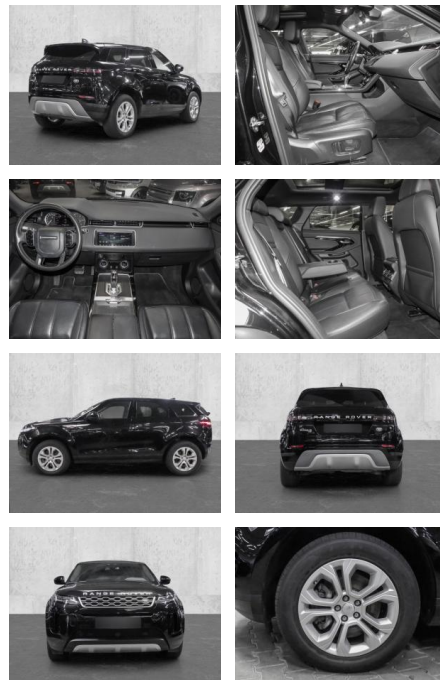

Land Rover Range Rover Evoque D150 Mild-Hybrid

MA05-4413-24 Angebotsnr.:

Erstzulassung:	Kilometer:	Farbe:	Leistung:	Kraftstoffart:
01.10.2020	36.410	Schwarz	110 kW / 150 PS	Diesel

PREIS
32.410 €

FINANZIERUNGSBEISPIEL