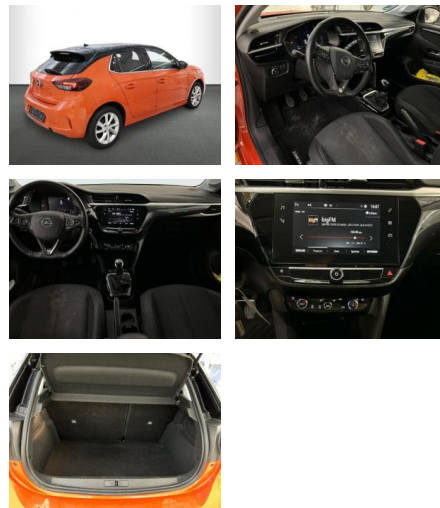

Opel Corsa F Elegance 1.2 LED SHZ PDC

AH32-P401412 **Angebotsnr.:**

| Erstzulassung: | Kilometer: | Farbe: | Leistung: | Kraftstoffart: |
|----------------|------------|--------|---------------|----------------|
| 01.01.2023 | 19.480 | Orange | 55 kW / 75 PS | Benzin |