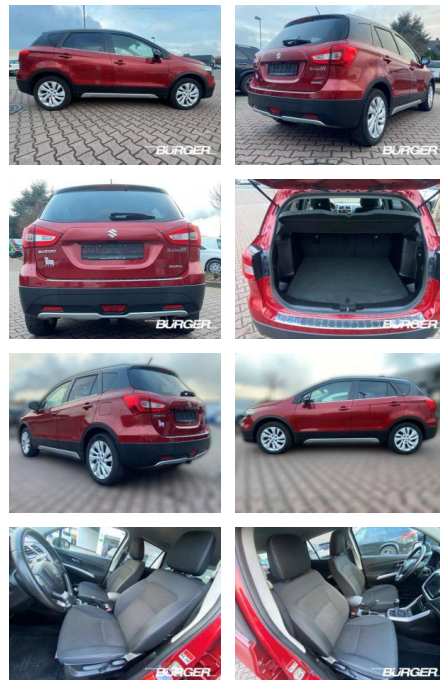

## Suzuki SX4 S-Cross 1.0 4WD Navi Kamera Tempo

CB01-538432 **Angebotsnr.:**

Erstzulassung:	Kilometer:	Farbe:	Leistung:	Kraftstoffart:
01.10.2017	79.714	Rot	82 kW / 111 PS	Benzin

PREIS	FINANZIERUNGSBEISPIEL	
<b>15.380 €</b>	Laufzeit: 96 Monate	Anzahlung: 25 %
	Basis-Finanzierung:**	Mtl. Rate:
	Zielraten-Finanzierung:**	<b>1.222 €</b>