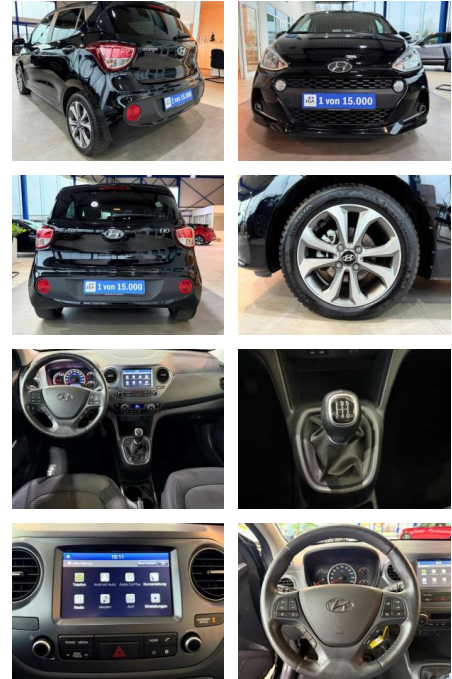

Ihr Ansprechpartner

Herr Michael Kufen
E-Mail: m.kufen@kufen.de
Telefon: 0201 8545520

Hyundai i10 1.2 Yes! Plus SHZG PDC AndroidAuto

AV01-541865-1 **Angebotsnr.:**

| Erstzulassung: | Kilometer: | Farbe: | Leistung: | Kraftstoffart: |
|----------------|------------|---------|---------------|----------------|
| 01.07.2019 | 52.920 | Schwarz | 64 kW / 87 PS | Benzin |

- Anti-Blockiersystem ABS

Multimedia

- Radio

Weiteres

- 1 von 15.000 Fahrzeugen- . Letzte Inspektion bei 49990km in 01.2024. Serienausstattung 3. Bremsleuchte Airbag Beifahrerseite abschaltbar Airbag Fahrer-/Beifahrerseite Alarmanlage Anti-Blockier-System (ABS) Aschenbecher (flexibel) Audio-/Radio-Fernbedienung am Lenkrad Audiosystem: Radio mit RDS / MP3 Außenspiegel elektr. verstell- und heizbar
- beide Außenspiegel lackiert Außentemperaturanzeige Bordcomputer Bremsassistent Dachspoiler Einparkhilfe hinten Elektr. Bremskraftverteilung