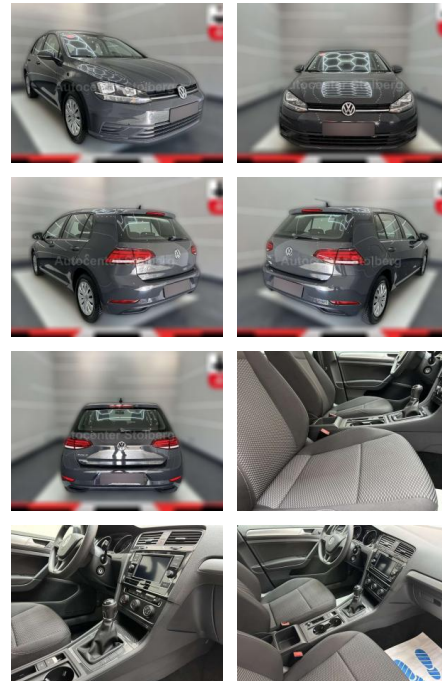

## Volkswagen Golf Trendline BMT/Start-Stopp

AC15-26

Angebotsnr.:

Erstzulassung:	Kilometer:	Farbe:	Leistung:	Kraftstoffart:
01.02.2020	13.000	grau	85 kW / 116 PS	Benzin

**PREIS**  
**17.070 €**