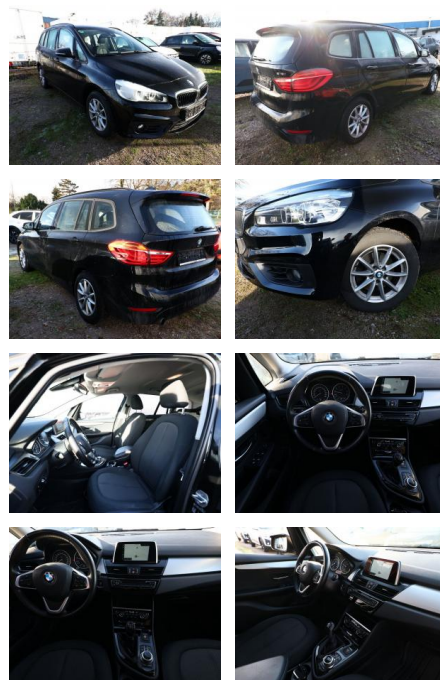

## BMW 218i Gran Tourer Advantage LED Nav PDC

AT27-GW-AZ855 Angebotsnr.:

Erstzulassung:	Kilometer:	Farbe:	Leistung:	Kraftstoffart:
02.01.2018	63.800	Schwarz	103 kW / 140 PS	Benzin

<b>PREIS</b> <b>19.270 €</b>	<b>FINANZIERUNGSBEISPIEL</b>	
	Laufzeit: 96 Monate	Anzahlung: 25 %
	Basis-Finanzierung:**	Mtl. Rate:
	Zielraten-Finanzierung:**	<b>153 €</b>