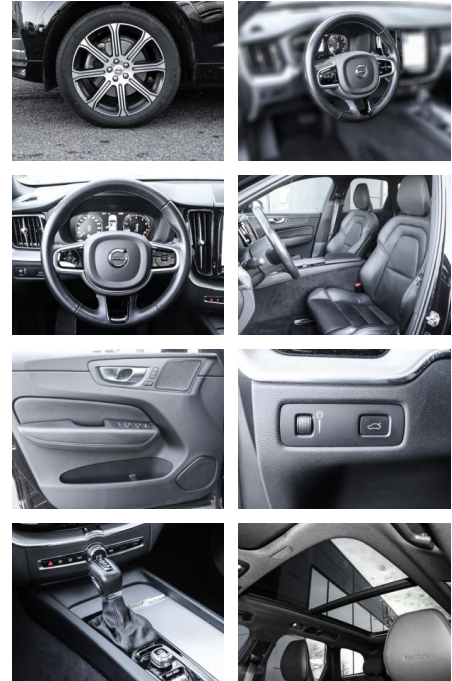

Volvo XC60 Inscription AWD T5 EU6d-T HUD Navi

MA05-4528-24 Angebotsnr.:

Erstzulassung:	Kilometer:	Farbe:	Leistung:	Kraftstoffart:
01.11.2019	37.499	Schwarz	184 kW / 250 PS	Benzin

PREIS
36.520 €

FINANZIERUNGSBEISPIEL

Laufzeit: 96 Monate   Anzahlung: 25 %
Basis-Finanzierung:*   Mtl. Rate:
Zielraten-Finanzierung:** **290 €**

* Basisfinanzierung: Anzahlung: 9.130 Euro, Laufzeit: 96 Monate, Nettodarlehen: 27.390 Euro, Gesamtbetrag: 44.178 Euro, Zinssätze: 6.78% Sollz. (gebunden), 6.99% eff.
** Zielratenfinanzierung: Anzahlung: 9.130 Euro, Laufzeit: 96 Monate, Nettodarlehen: 27.390 Euro, Zielrate: 18.260 Euro, Gesamtbetrag: 44.497 Euro, Zinssätze: 6.78% Sollz. (gebunden), 6.99% eff.,

Vermittlung für: Consors Finanz
Repräsentatives Beispiel gem. § 17 Abs. 4 PAngV. Diese Finanzierungsangebote sind Beispiele. Gerne ermitteln wir für Sie Ihr individuelles Angebot.

Ausstattung

Sicherheit

- PDC Park Distance Control hinten
- Anti-Blockiersystem ABS
- Antischlupfregelung ASC+T
- elektronische Stabilitätskontrolle (ESP / DSP)
- Servolenkung
- Regensensor
- Wegfahrsperre
- Kindersitzbefestigung
- Allrad
- PDC Park Distance Control vorne
- **ABS**
- Airbag
- Beifahrer-Airbag
- Wegfahrsperre
- Seitenairbags
- ESP
- Reifendruckkontrolle
- Traktionskontrolle
- Kopfairbag

- Knieairbag
- Kindersitzbefestigung
- **Entertainment: Navigationssystem**
- Soundsystem
- Radio
- Telefonvorbereitung
- USB-Anschluss
- MP3
- Harman-Kardon
- Bluetooth
- Freisprecheinrichtung
- Apple CarPlay
- Android Auto
- DAB
- Musikstreaming
- •

Multimedia

- Radio
- el. Sitzverstellung
- Navigation mit Bildschirm

- MP3 Anschluss
- Head UP Display
- Bluetooth

Komfort

- Zentralverriegelung
- Bordcomputer
- **Servolenkung**
- Zentralverriegelung
- Elektrischer Fensterheber
- Lederausstattung
- Sitzheizung
- Elektrische Aussenspiegel
- Teilbare Rucksitzlehne
- Tempomat
- Multifunktionslenkrad
- Keyless Go Startfunktion
- Elektrische Sitze
- Innenspiegel autom. abblendbar
- Mittelarmlehne
- Lenksaeule einstellbar

STÄNDIG ÜBER 15.000 FAHRZEUGE IM BESTAND!