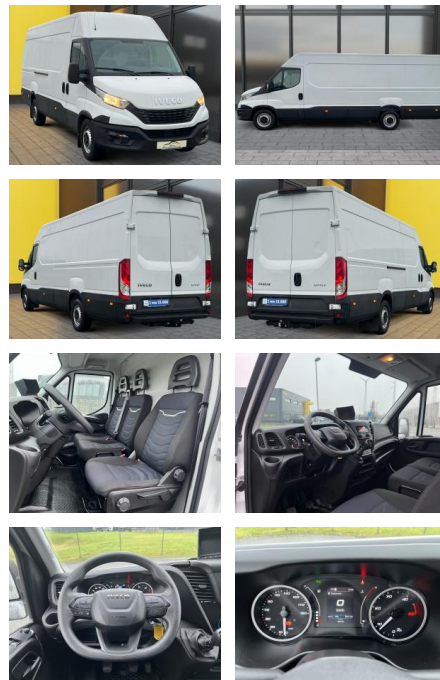

Ihr Ansprechpartner

Herr Robert Ratanski
E-Mail: r.ratanski@kufen.de
Telefon: 0201 8545542

Iveco Daily 35S16 L4H3+AHK+Kamera+Klima+3,5Tonne...

AB19-NB-124 Angebotsnr.:

Erstzulassung:	Kilometer:	Farbe:	Leistung:	Kraftstoffart:
16.02.2022	73.500	Weiß	115 kW / 156 PS	Diesel

Umwelt

- Partikelfilter

Weiteres

- elektrische Aussenspiegel
- Start Stop Automatik
- Nichtraucher

- Außenmaße: 727 x 205 x 245 cm
- FIN: ZCFC735B205452368
- Ladefläche mit Holz verkleidet
- 3
- 5 Tonner

STÄNDIG ÜBER 15.000 FAHRZEUGE IM BESTAND!