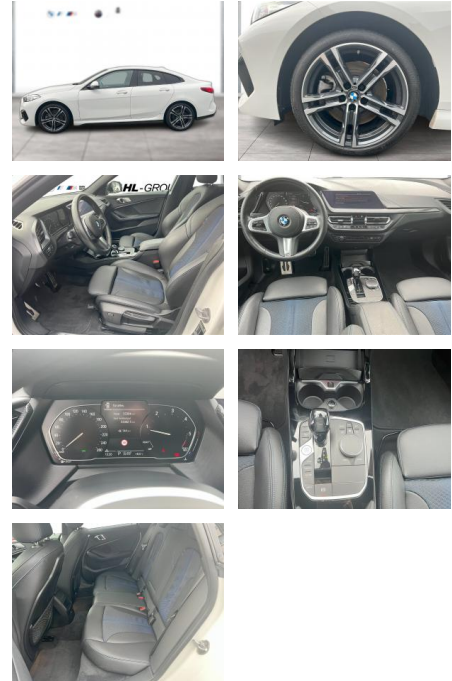

BMW 220d Gran Coupé M Sport Panorama Navi

WG09-222057 Angebotsnr.:

Erstzulassung:	Kilometer:	Farbe:	Leistung:	Kraftstoffart:
01.11.2020	53.362	Weiß	140 kW / 190 PS	Diesel

PREIS
32.290 €

FINANZIERUNGSBEISPIEL