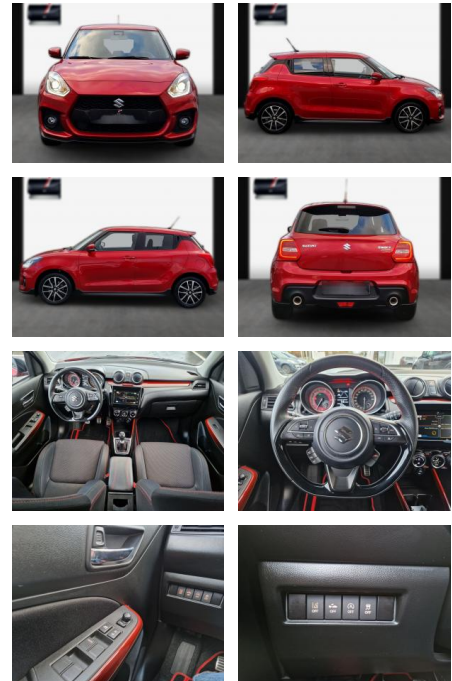

Suzuki Swift Sport-5trg/Navi/LED/8-fach bereift

SA13-108047 Angebotsnr.:

| Erstzulassung: | Kilometer: | Farbe: | Leistung: | Kraftstoffart: |
|----------------|------------|---------|-----------------|----------------|
| 25.10.2018 | 39.000 | Diverse | 103 kW / 140 PS | Benzin |