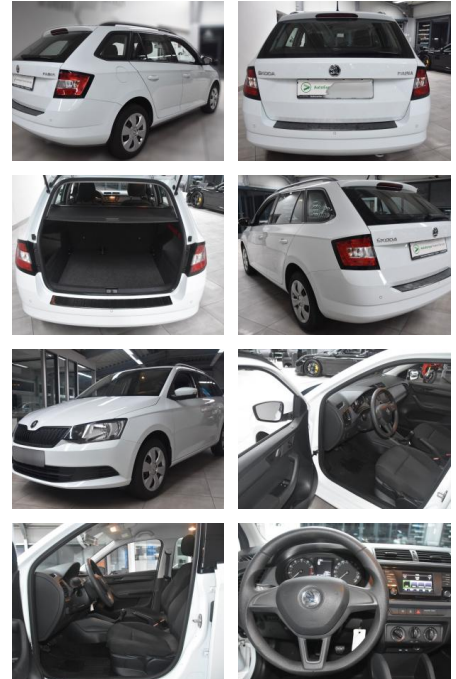

## Skoda Fabia Combi Active Scheckheft Klima AUX

AH78-410462007 Angebotsnr.:

Erstzulassung:	Kilometer:	Farbe:	Leistung:	Kraftstoffart:
25.06.2017	91.455	Diverse	55 kW / 75 PS	Benzin

**PREIS**  
**9.840 €**