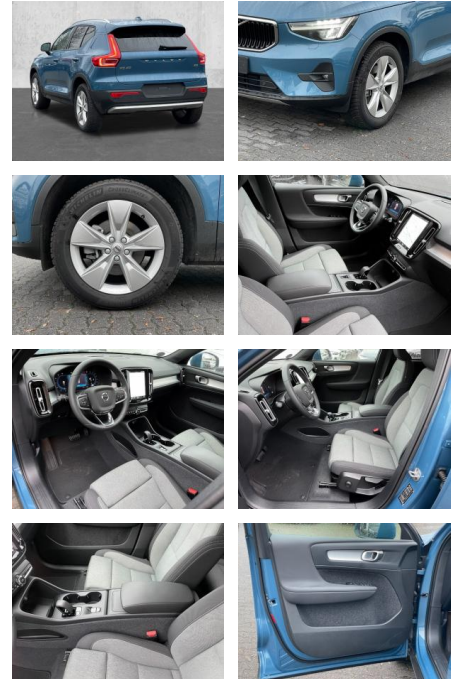

Volvo XC40 Core 2WD B3 EU6d AHK digitales

MA05-4426-24 Angebotsnr.:

Erstzulassung:	Kilometer:	Farbe:	Leistung:	Kraftstoffart:
01.12.2023	3.550	Blau	120 kW / 163 PS	Benzin

PREIS
38.680 €

FINANZIERUNGSBEISPIEL

- Elektrische Aussenspiegel
- Teilbare Rucksitzlehne
- Tempomat
- Multifunktionslenkrad
- Keyless Go Startfunktion
- Innenspiegel autom. abblendbar
- Mittelarmlehne
- Innenraumfilter
- Lenksäule einstellbar
- ParkDistanceControl vorne und hinten
- Elektrische Heckklappe
- Keyless Entry
- Ambientebeleuchtung
- Lordosenstütze
- Lederlenkrad
- Geschwindigkeitsbegrenzungsanlage
- Klimautomatik-2-Zonen
- Funkfernbedienung
- **Sicht: LED-Tagfahrlicht**
- Nebelscheinwerfer
- Scheinwerferreinigung