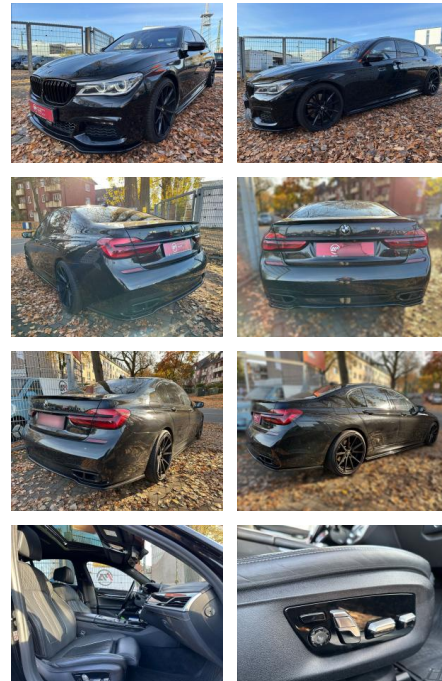

BMW 750 d xDrive M-Paket

AM64-4075547 **Angebotsnr.:**

Erstzulassung:	Kilometer:	Farbe:	Leistung:	Kraftstoffart:	Verbr. komb.	CO2-Emission	CO2-Klasse (WLTP)
27.04.2019	104.524	Diverse	294 kW / 400 PS	Diesel	6,2 l/100km	164 g/km	