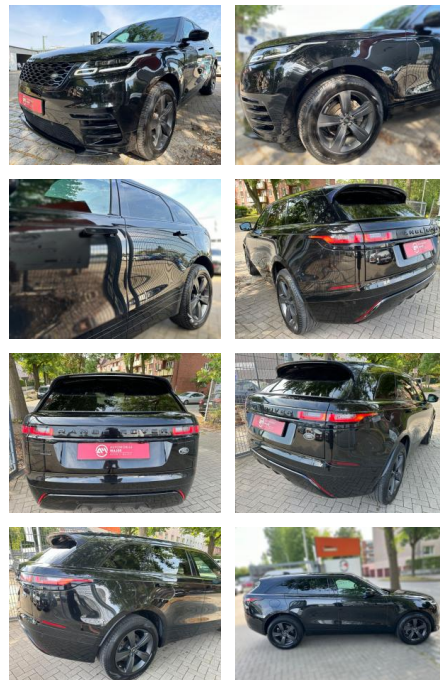

Land Rover Range Rover Velar R-Dynamic S

AM64-40755480 **Angebotsnr.:**

Erstzulassung:	Kilometer:	Farbe:	Leistung:	Kraftstoffart:	Verbr. komb.	CO2-Emission	CO2-Klasse (WLTP)
26.10.2020	42.456	Diverse	177 kW / 241 PS	Diesel	6,5 l/100km	171 g/km	

Komfort

- Berganfahrassistent
- Beheizbare Frontscheibe
- Beheizbares Lenkrad
- Elektrische Heckklappe

- Lederlenkrad
- Lordosenstütze
- Keyless Entry

Weiteres

- Schaltwippen
- Diesel
- Start Stop Automatik
- **Sonderausstattung: Ambiente-Beleuchtung einstellbar / dimmbar**
- Design-Paket Black
- Fahrassistent-System: Totwinkel-Assistent mit Spurhalteassistent
- Metallic-Lackierung
- Panorama-Schiebedach elektrisch
- Sitze vorn elektr. verstellbar (14-fach mit Memory) inkl. Sitzheizung
- Teppich-Fußmatten
- Verglasung hinten abgedunkelt (Privacy Glass)