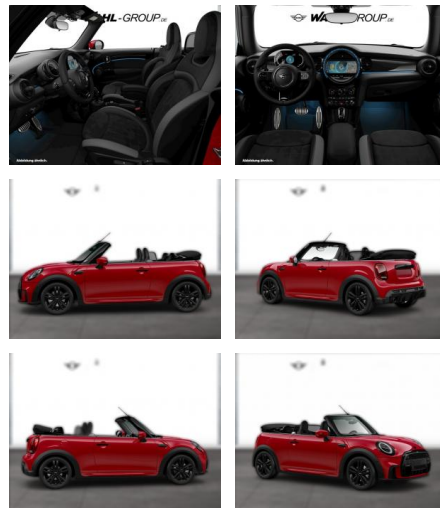

## MINI Cooper Cabrio JCW AERO-KIT DKG NAVI LED

WG03-232371 Angebotsnr.:

Erstzulassung:	Kilometer:	Farbe:	Leistung:	Kraftstoffart:
01.01.2022	16.000	Rot	100 kW / 136 PS	Benzin

**PREIS**  
**28.900 €**