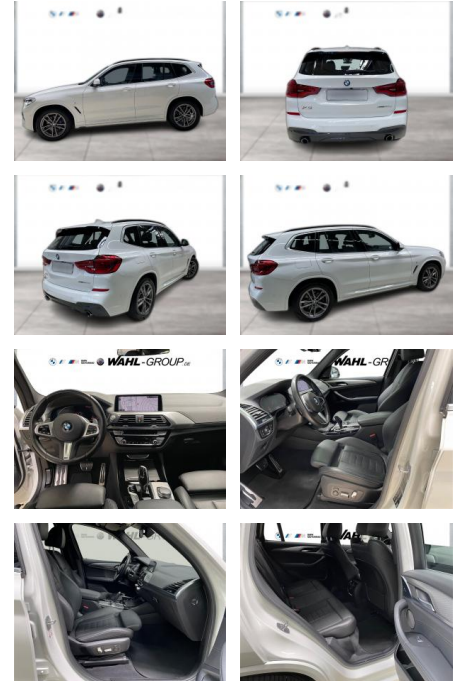

## BMW X3 xDrive30d M SPORT HEAD-UP H&K NAVI

WG10-258263 Angebotsnr.:

Erstzulassung:	Kilometer:	Farbe:	Leistung:	Kraftstoffart:
01.03.2021	84.539	Weiß	195 kW / 265 PS	Diesel

**PREIS**  
**42.490 €**