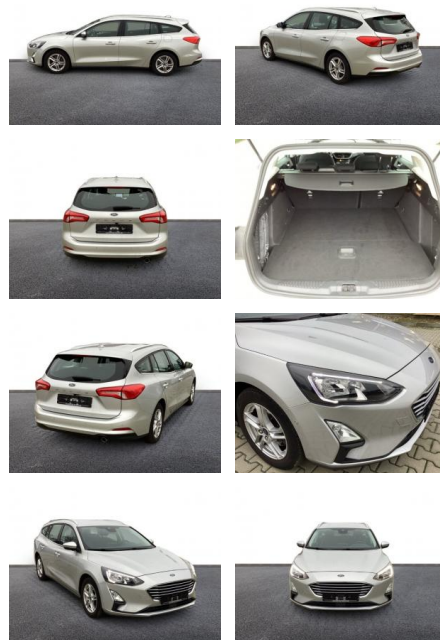

Ford Focus COOL & CONNECT NAVI / PDC / GJR /

AH32-LE16985Angebotsnr.:

Erstzulassung:	Kilometer:	Farbe:	Leistung:	Kraftstoffart:
01.02.2021	53.400	Silber	92 kW / 125 PS	Benzin

PREIS
17.160 €

FINANZIERUNGSBEISPIEL