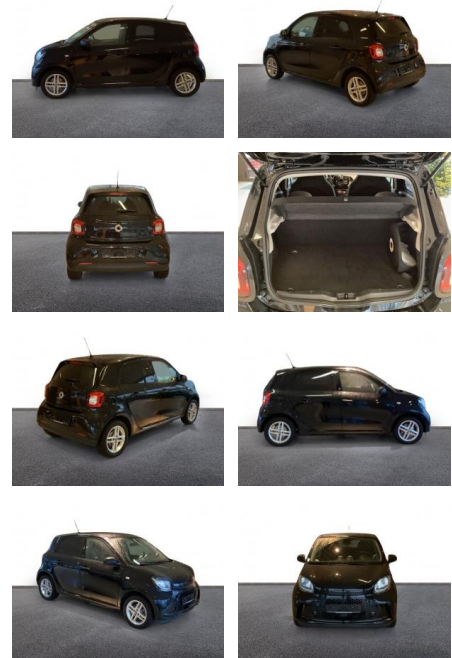

Smart forfour Klimaautom DAB SHZ Notbremsass.

AH32-1Y24407Angebotsnr.:

Erstzulassung:	Kilometer:	Farbe:	Leistung:	Kraftstoffart:
01.07.2020	35.500	Schwarz	41 kW / 56 PS	Elektro

PREIS
8.930 €

FINANZIERUNGSBEISPIEL