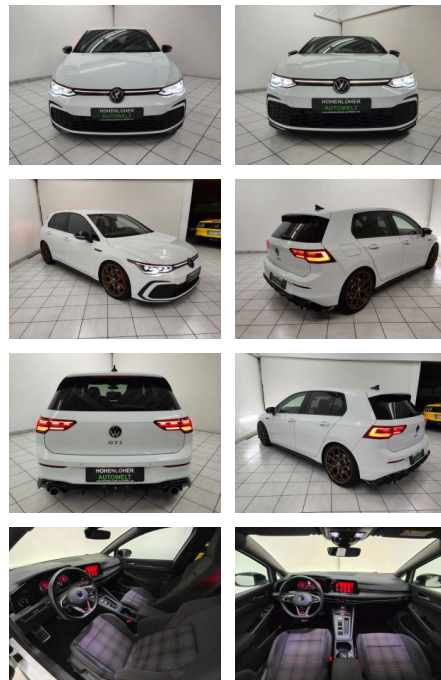

Volkswagen Golf VIII Lim. GTI *ACC *SHZ *MATRIX

HA14-067667 Angebotsnr.:

Erstzulassung:	Kilometer:	Farbe:	Leistung:	Kraftstoffart:	Verbr. komb.	CO2-Emission	CO2-Klasse (WLTP)
01.12.2020	75.227	Weiß	180 kW / 245 PS	Benzin	6,5 l/100km	149 g/km	E

Vermittlung für: Consors Finanz
Repräsentatives Beispiel gem. § 17 Abs. 4 PAngV. Diese Finanzierungsangebote sind Beispiele. Gerne ermitteln wir für Sie Ihr individuelles Angebot.

Ausstattung

Weiteres

- Ausstattung: Abgedunkelte Scheiben
Ambiente-Beleuchtung Armlehne Elektr.
Fensterheber Elektr. Seitenspiegel
Elektr. Seitenspiegel anklappbar
Innenspiegel autom. abblendend
Lederlenkrad Lordosenstütze Sitzheizung
Zentralverriegelung Berganfahrassistent
Bordcomputer Multifunktionslenkrad
Servolenkung Volldigitales
Kombiinstrument Android Auto Bluetooth
Apple CarPlay Freisprecheinrichtung
Induktionsladen für Smartphones
Musikstreaming integriert
Navigationssystem Soundsystem
Sprachsteuerung Touchscreen USB WLAN /
Wifi Hotspot Allwetterreifen
Leichtmetallfelgen Winterpaket
Tuner/Radio: Radio DAB Tuner/Radio
Geschwindigkeitsregulierung:
Abstandstempomat Klimatisierung:

- Seiten- und weitere Airbags Tagfahrlicht (Art): LED-Tagfahrlicht
Hauptscheinwerfer: LED-Scheinwerfer
Kurvenlicht (Art): Adaptive Kurvenlicht
Pannenhilfe: Pannenset Einparkhilfe:
Hinten Vorne Sport: Sportfahrwerk
Sportsitze Innenausstattung: Stoff Farbe der Innenausstattung: Grau