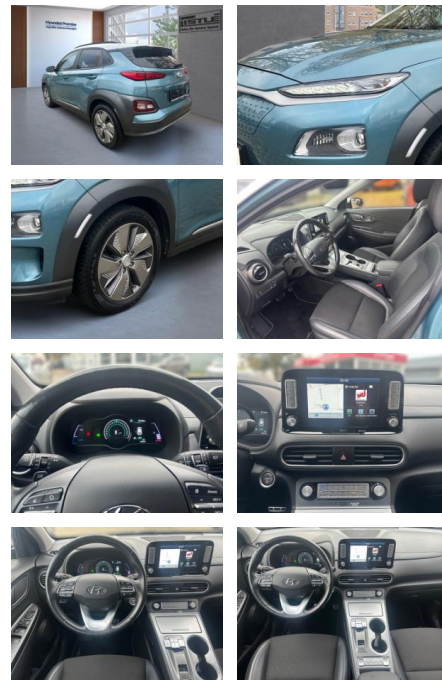

Hyundai Kona Style Elektro 2WD +NAVI+KLIMA+RFK

AL33-019120L Angebotsnr.:

Erstzulassung:	Kilometer:	Farbe:	Leistung:	Kraftstoffart:
01.02.2019	73.434		150 kW / 204 PS	Elektro

PREIS	FINANZIERUNGSBEISPIEL	
19.010 €	Laufzeit: 96 Monate	Anzahlung: 25 %
	Basis-Finanzierung:**	Mtl. Rate:
	Zielraten-Finanzierung:**	151 €

- USB-Anschluss
- MP3
- Bluetooth
- Freisprecheinrichtung
- Apple CarPlay
- Android Auto
- Sprachsteuerung
- DAB
- WLAN
- Touchscreen
- Induktionsladen für Smartphones
- Musikstreaming
- Navigationsvorbereitung
- Qualität: Garantie
- Scheckheftgepflegt
- Dekra Siegel
- GW Plus
- HUAU neu
- Nichtraucherfahrzeug
- Inspektion neu
- Sonstiges: Metallic

- Alufelgen
- Dachreling
- Gepäckraumabdeckung
- Stossfaenger in Wagenfarbe
- Elektrische Parkbremse
- Lenkradheizung
- Fahrerprofilauswahl
- Allwetterreifen
- Winterpaket

Komfort

- Klimaautomatik
- Servolenkung
- Zentralverriegelung
- Elektrischer Fensterheber
- Sitzheizung
- Elektrische Aussenspiegel
- Teilbare Rucksitzlehne
- Tempomat
- Park Distance Control
- Multifunktionslenkrad