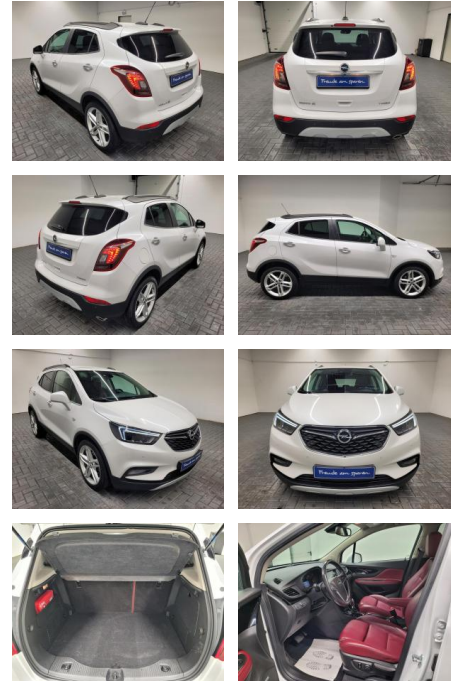

## Opel Mokka X "Ultimate LED/Navi/Leder/BOSE

AM35-29506 **Angebotsnr.:**

Erstzulassung:	Kilometer:	Farbe:	Leistung:	Kraftstoffart:
19.09.2018	27.750		103 kW / 140 PS	Benzin

**PREIS**  
**23.240 €**