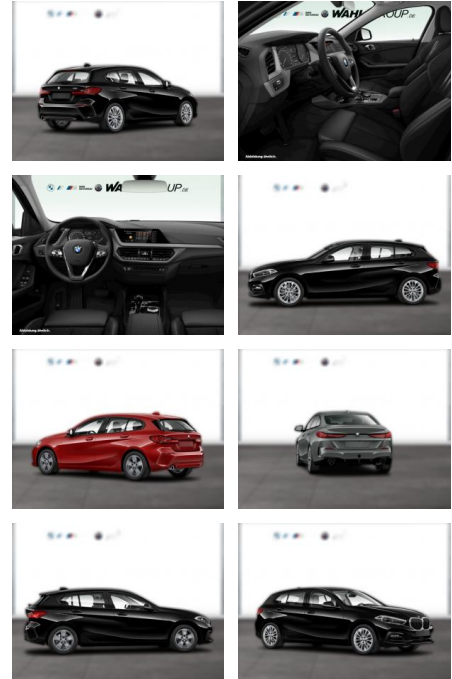

BMW 116d ADVANTAGE DKG LC PLUS SPORTSITZE

WG05-214880 Angebotsnr.:

Erstzulassung:	Kilometer:	Farbe:	Leistung:	Kraftstoffart:
01.03.2020	39.441	Schwarz	85 kW / 116 PS	Diesel

PREIS
21.690 €

FINANZIERUNGSBEISPIEL