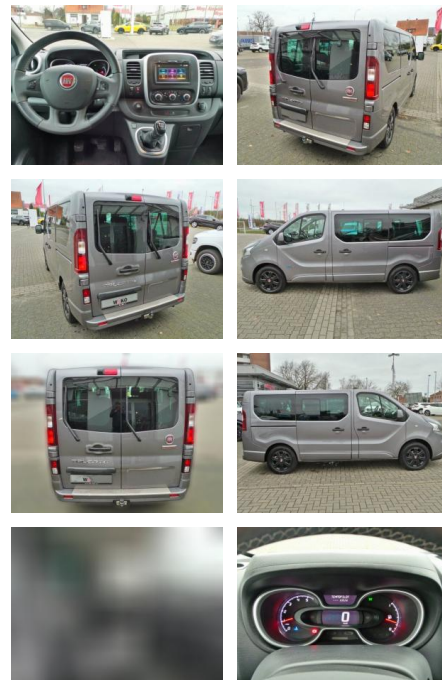

Fiat Talento L1H1 2.0 Ecojet 145 Turbo EURO

WK03-0552-55Angebotsnr.:

Erstzulassung:	Kilometer:	Farbe:	Leistung:	Kraftstoffart:
26.01.2019	68.000	Diverse	107 kW / 145 PS	Diesel

PREIS	FINANZIERUNGSBEISPIEL	
29.300 €	Laufzeit: 96 Monate Anzahlung: 25 % Basis-Finanzierung:* Mtl. Rate: Zielraten-Finanzierung:** 233 €	* Basisfinanzierung: Anzahlung: 7.325 Euro, Laufzeit: 96 Monate, Nettodarlehen: 21.975 Euro, Gesamtbetrag: 35.444 Euro, Zinssätze: 6.78% Sollz. (gebunden), 6.99% eff. ** Zielratenfinanzierung: Anzahlung: 7.325 Euro, Laufzeit: 96 Monate, Nettodarlehen: 21.975 Euro, Zielrate: 14.650 Euro, Gesamtbetrag: 35.700 Euro, Zinssätze: 6.78% Sollz. (gebunden), 6.99% eff., Vermittlung für: Consors Finanz Repräsentatives Beispiel gem. § 17 Abs. 4 PAngV. Diese Finanzierungsangebote sind Beispiele. Gerne ermitteln wir für Sie Ihr individuelles Angebot.