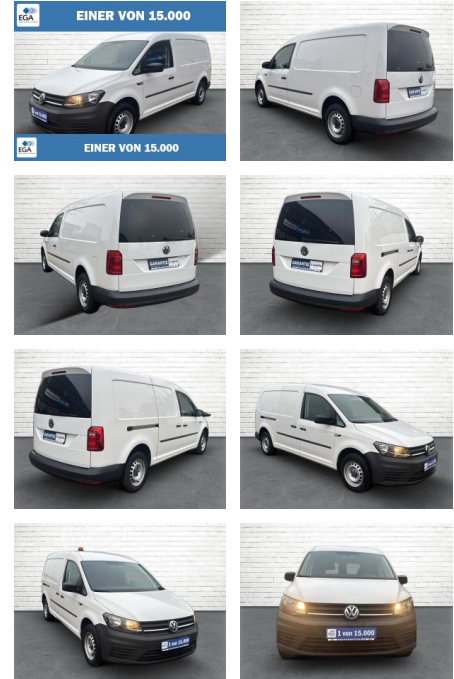

Volkswagen Caddy Maxi 2.0 TDI Kasten* Klima* PDC...

AB73-0027-607Angebotsnr.:

Erstzulassung:	Kilometer:	Farbe:	Leistung:	Kraftstoffart:
06.10.2020	69.596	Weiß	75 kW / 102 PS	Diesel

PREIS	FINANZIERUNGSBEISPIEL	
19.940 €	Laufzeit: 96 Monate	Anzahlung: 25 %
	Basis-Finanzierung:**	Mtl. Rate:
	Zielraten-Finanzierung:**	158 €