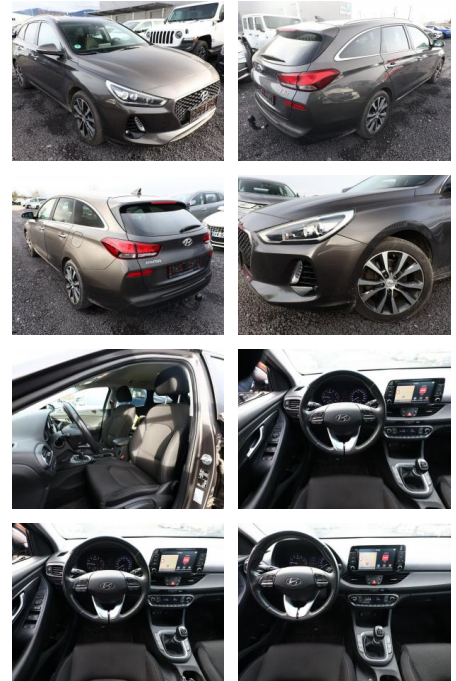

## Hyundai i30 1.0 T-GDI 120 Style Nav Kam PDC SHZ

AT27-GW-ABO **Angebotsnr.:**

Erstzulassung:	Kilometer:	Farbe:	Leistung:	Kraftstoffart:
16.03.2018	68.900	Diverse	88 kW / 120 PS	Benzin

**PREIS**  
**14.830 €**

### Multimedia

- Radio
- Navigation mit Bildschirm
- MP3 Anschluss
- Bluetooth