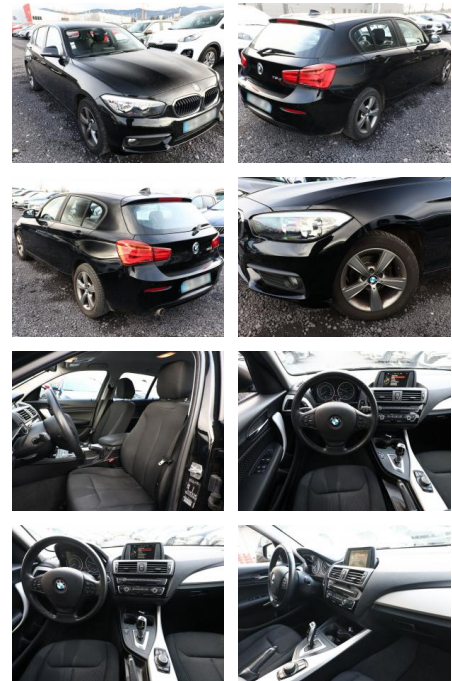

## BMW 1er 116d Aut. Advantage Klima SHZ Temp

AT27-GW-ABO076 Anzebotsnr.:

Erstzulassung:	Kilometer:	Farbe:	Leistung:	Kraftstoffart:
27.06.2017	60.700	Schwarz	85 kW / 116 PS	Diesel

**PREIS**  
**18.760 €**