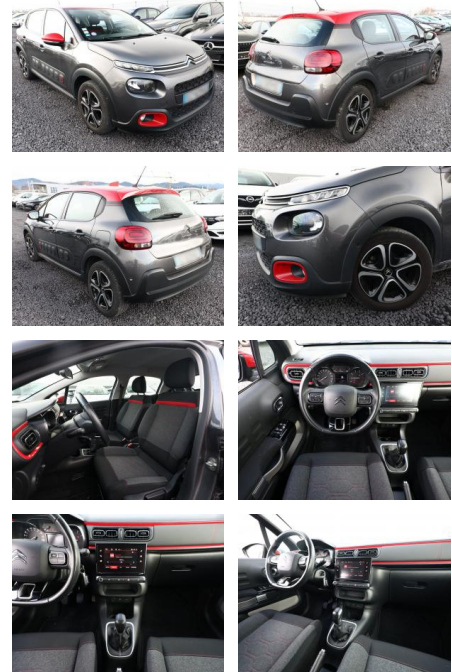

## Citroën C3 1.2 PT 110 Shine LED PDC Kam AppCo

AT27-GW-ABO Angebotsnr.:

Erstzulassung:	Kilometer:	Farbe:	Leistung:	Kraftstoffart:
28.07.2018	28.200	Grau	81 kW / 110 PS	Benzin

**PREIS**  
**13.680 €**